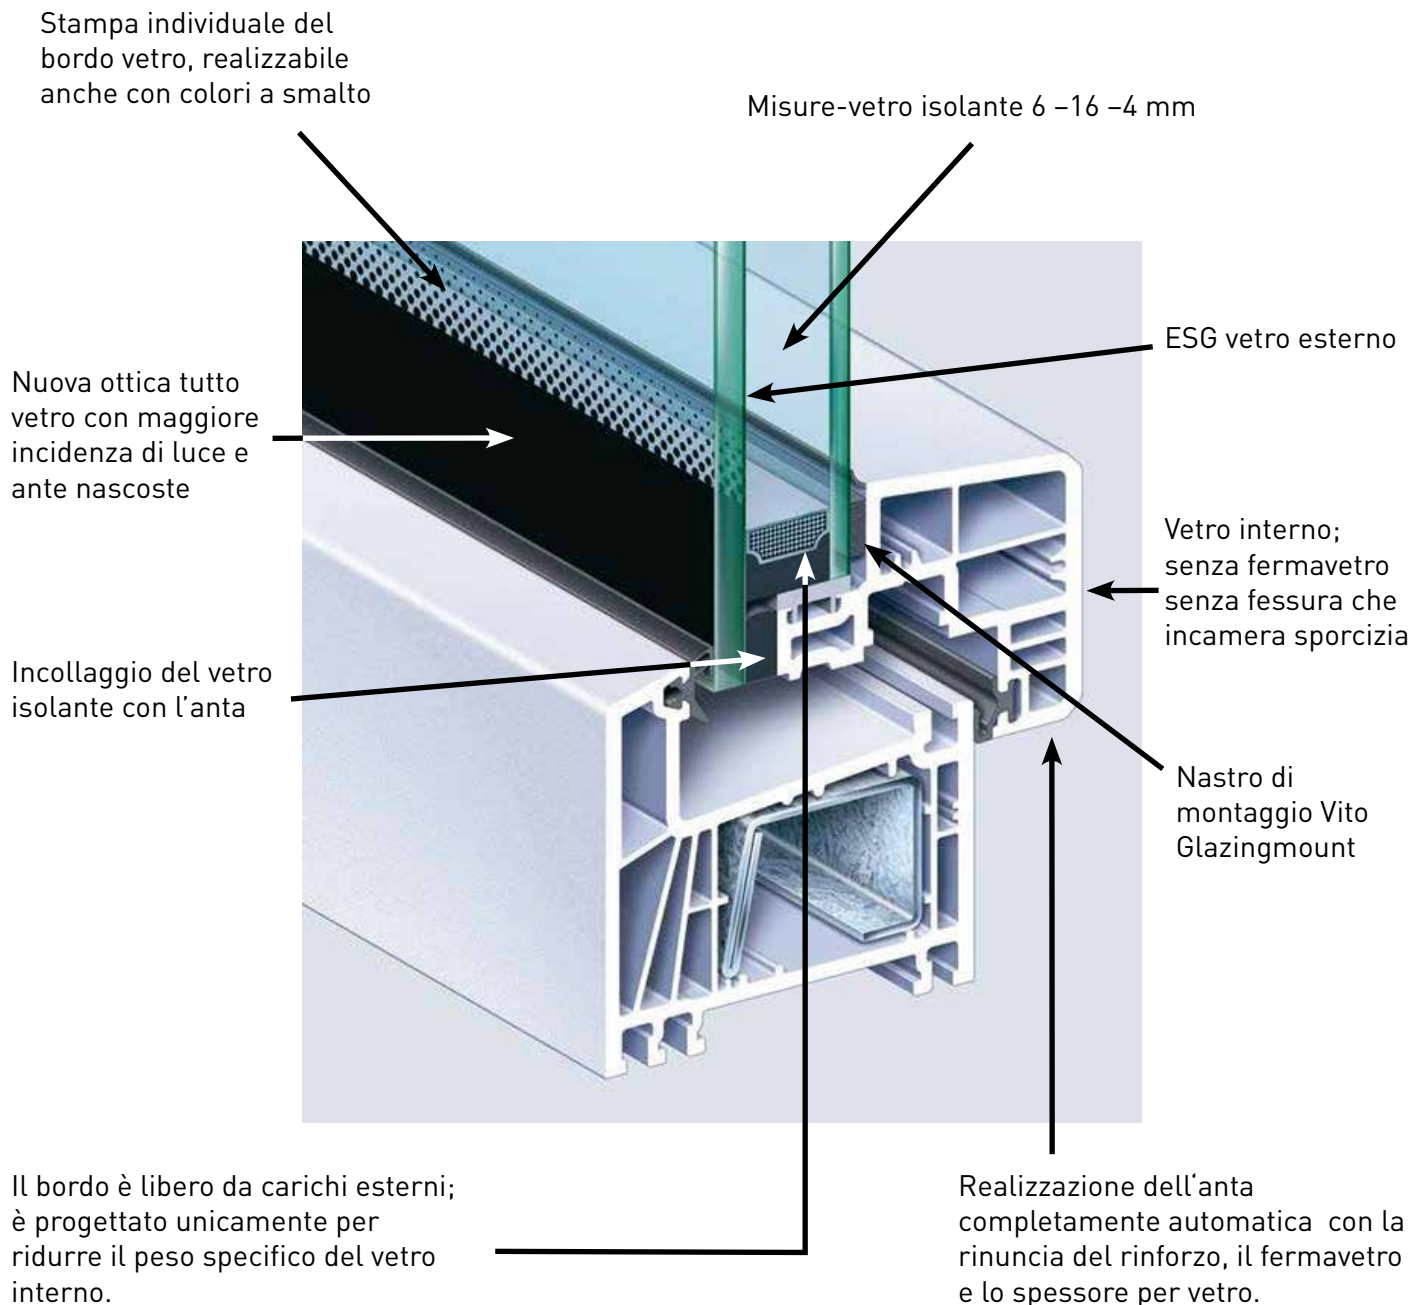

Vetro strutturale con profili in PVC

Sistema GlassWin

GlassWin System

Ampie vedute per il futuro

Colore

Bianco classico

Attraenti i colori finto legno
e le tinte unite.
Il rivestito è sul lato esterno,
il lato interno è bianco.