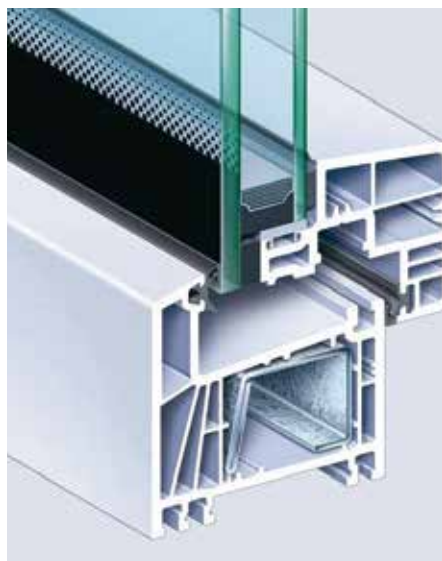

Vetro strutturale con profili in PVC

Sistema GlassWin

GlassWin System

Ampie vedute per il futuro

Colore

Bianco classico

Attraenti i colori finto legno
e le tinte unite.
Il rivestito è sul lato esterno,
il lato interno è bianco.