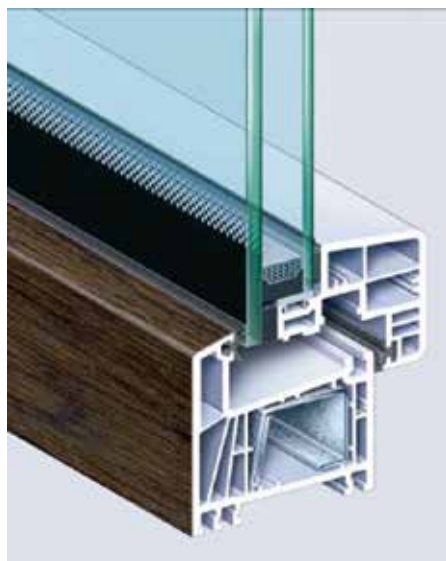

Vetro strutturale con profili in PVC

Sistema GlassWin

GlassWin System

Ampie vedute per il futuro

Colore

Bianco classico

Attraenti i colori finto legno
e le tinte unite.
Il rivestito è sul lato esterno,
il lato interno è bianco.